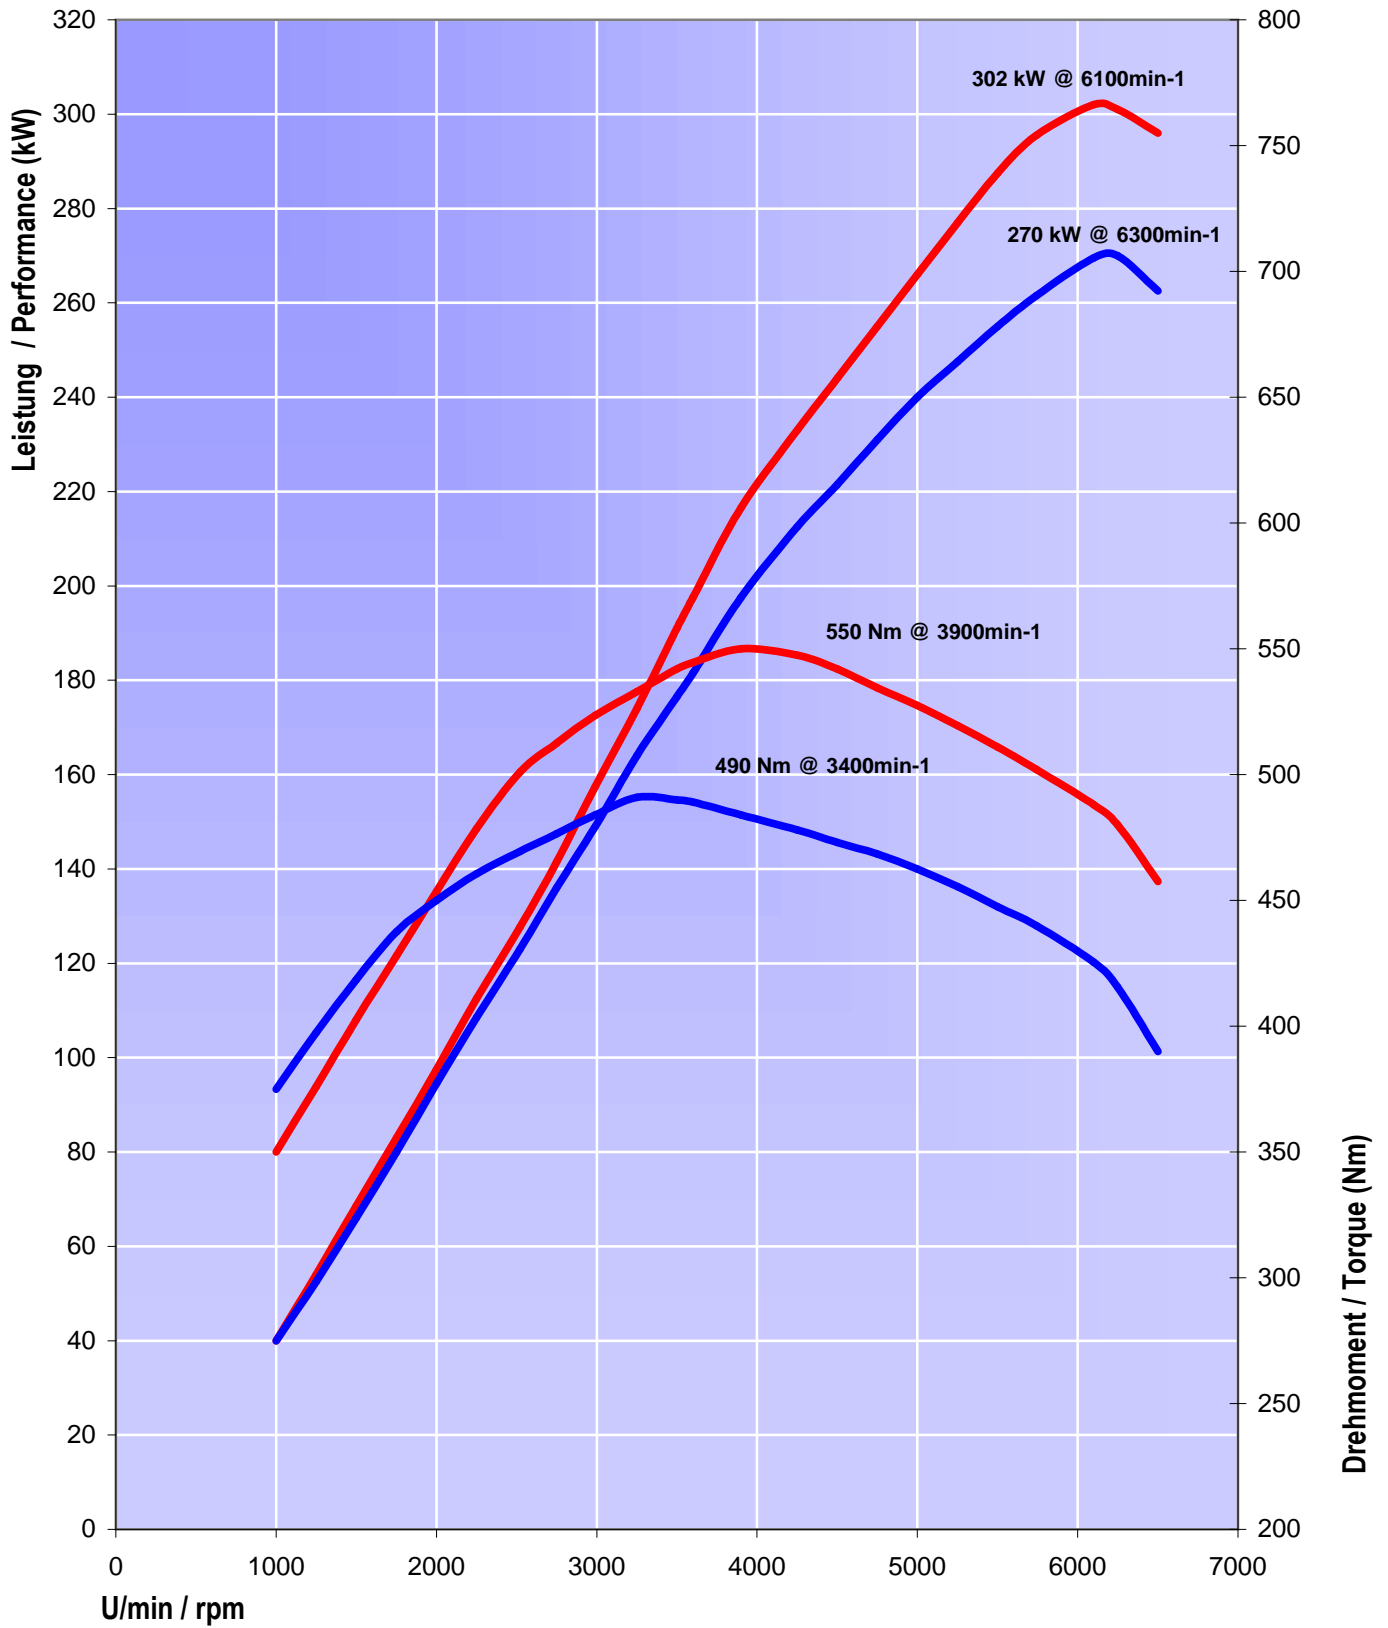

**AC Schnitzer 5.1l Triebwerk (Engine)  
für (for)  
E63/E64 mit (with) N62B48TÜ Triebwerk (Engine)**

- AC Schnitzer 5.1l Triebwerk
- N62B48TÜ, Serie mit 270kW
- AC Schnitzer 5.1l Engine
- N62B48TÜ, Standard with 270kW